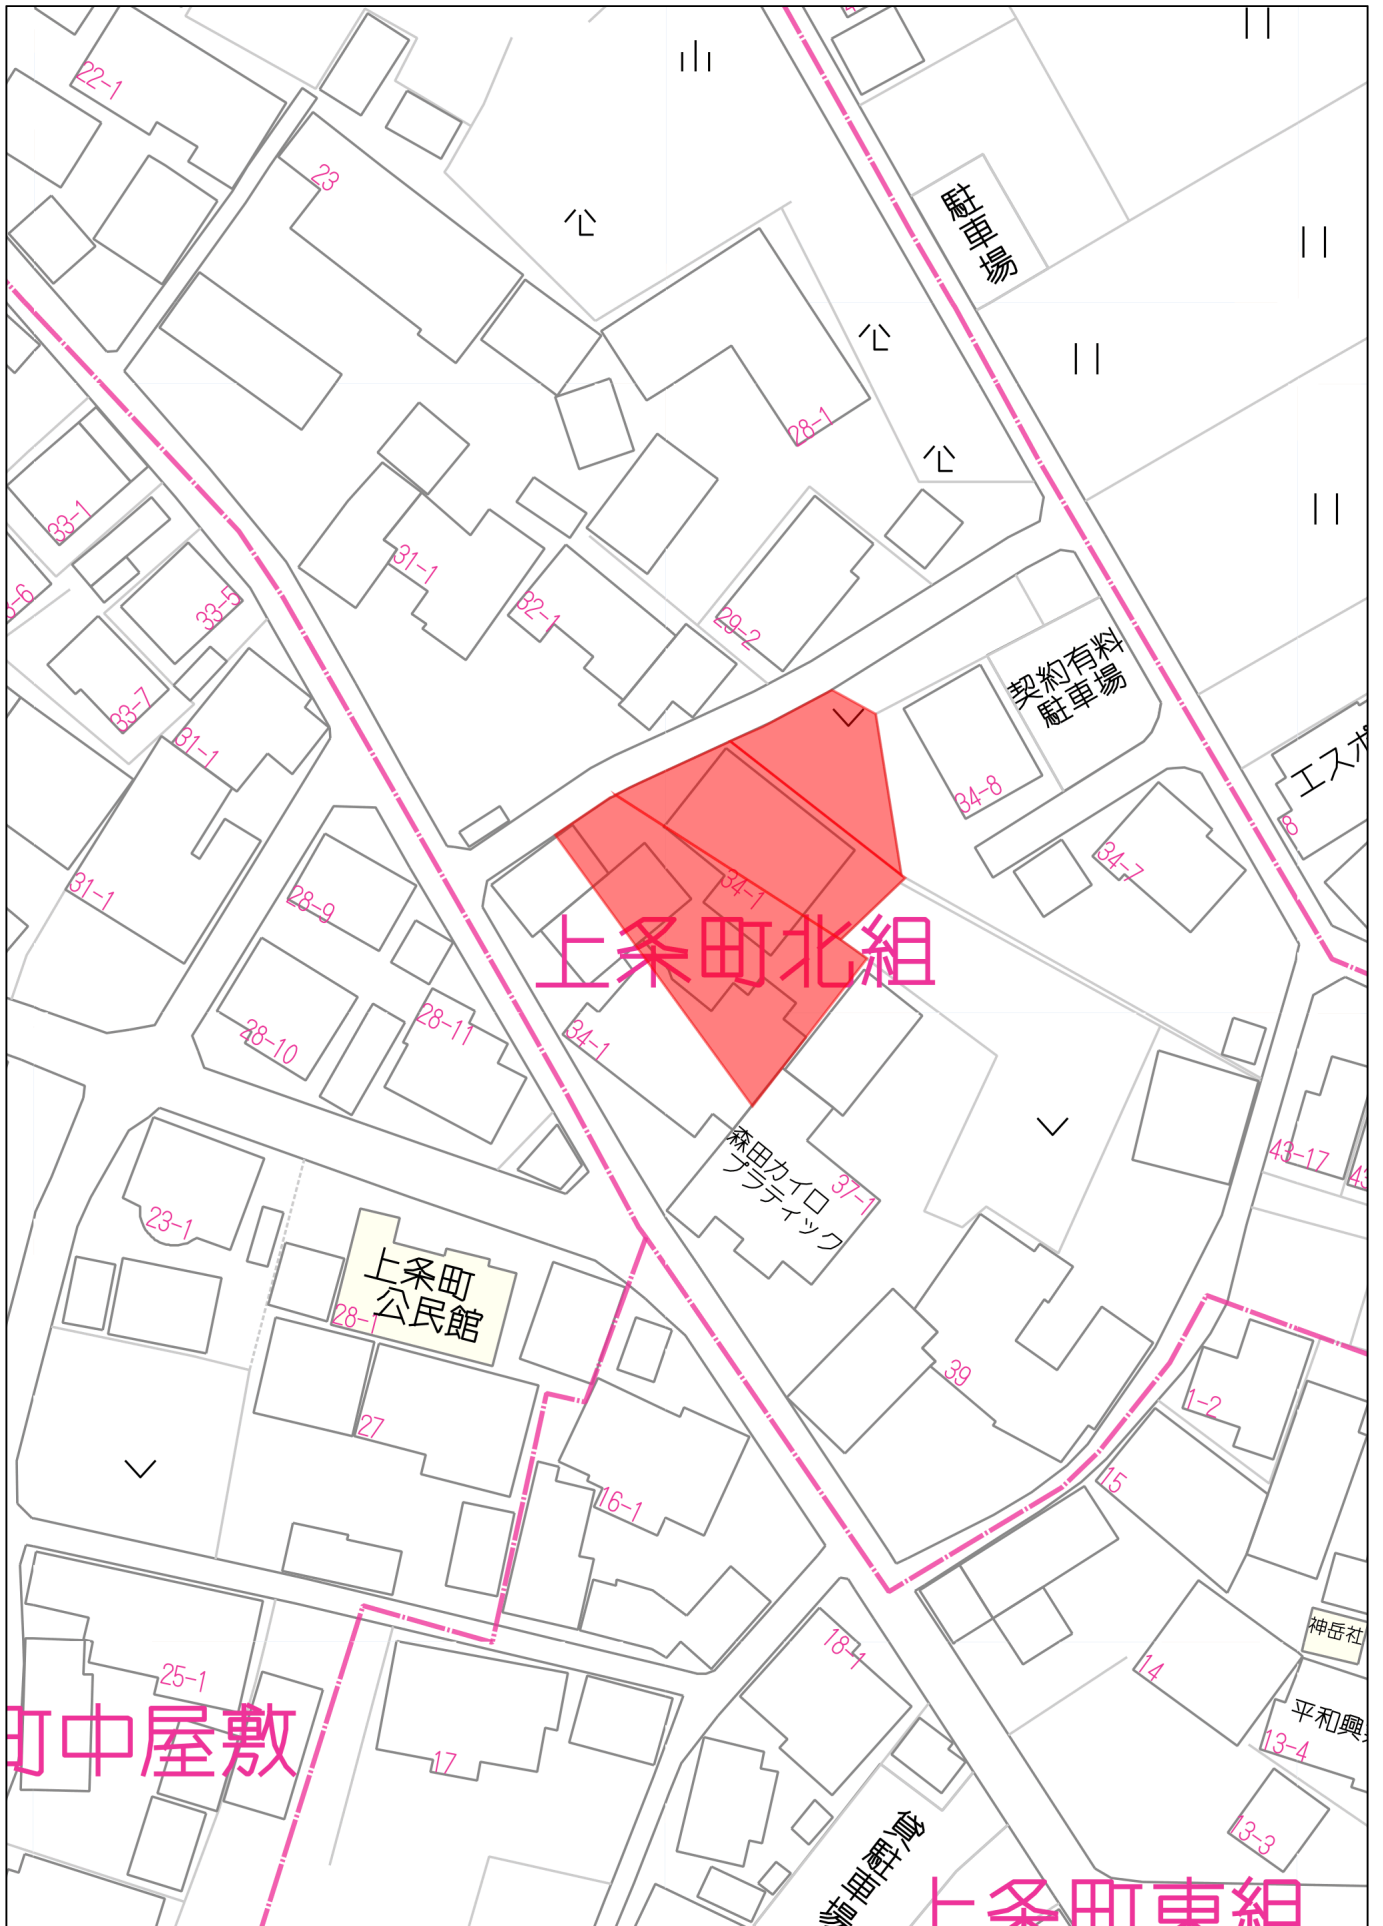

140m

1:2124

40m

1:751

Copyright(C)2026 ZENRIN CO., LTD.

禁無断複写複製  
アップウィッシュ株式会社  
Z1812200-20260114093431