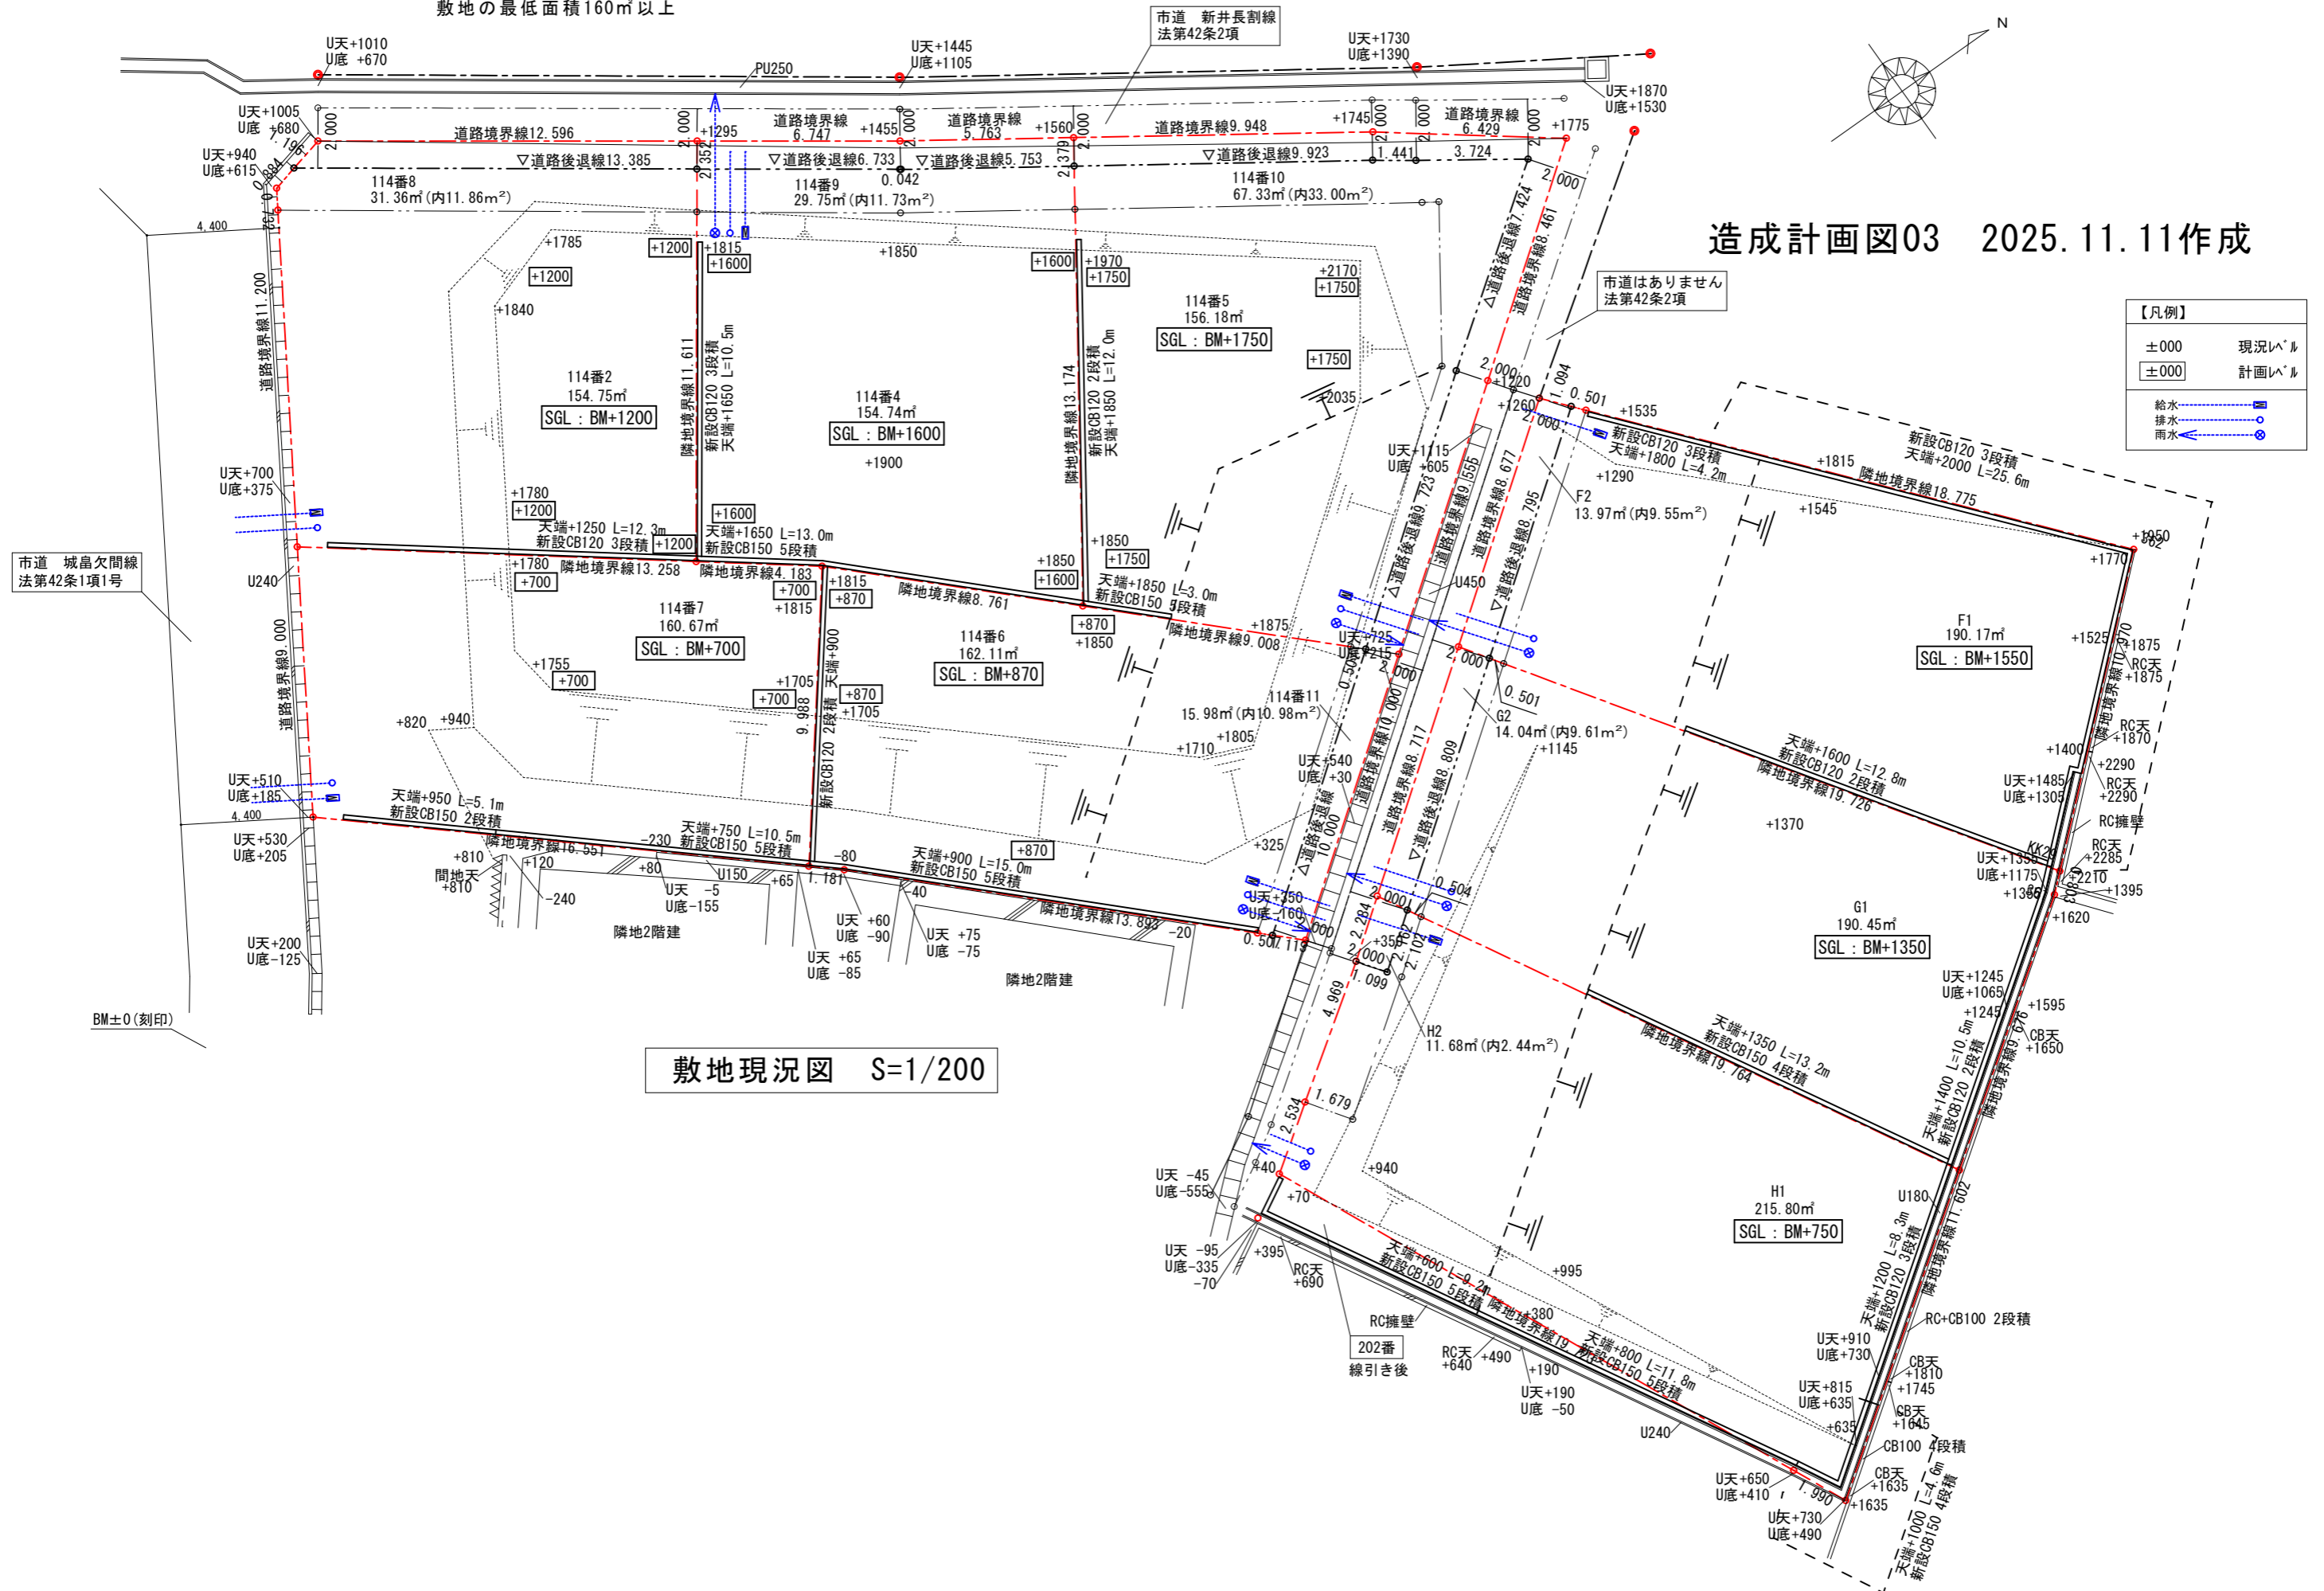

現況図 2025.10.28作成 安城市城ヶ入町城畠114番1, 143番・144番合併, 202番

市街化調整区域 60/200 (内0.00m²)...道路後退部分
敷地の最低面積160m²以上

造成計画図03 2025.11.11作成

【凡例】

±000	現況レベル
±000	計画レベル
	給水
	排水
	雨水

敷地現況図 S=1/200

市道 城畠中間線
法第42条1項1号

市道 新井長割線
法第42条2項