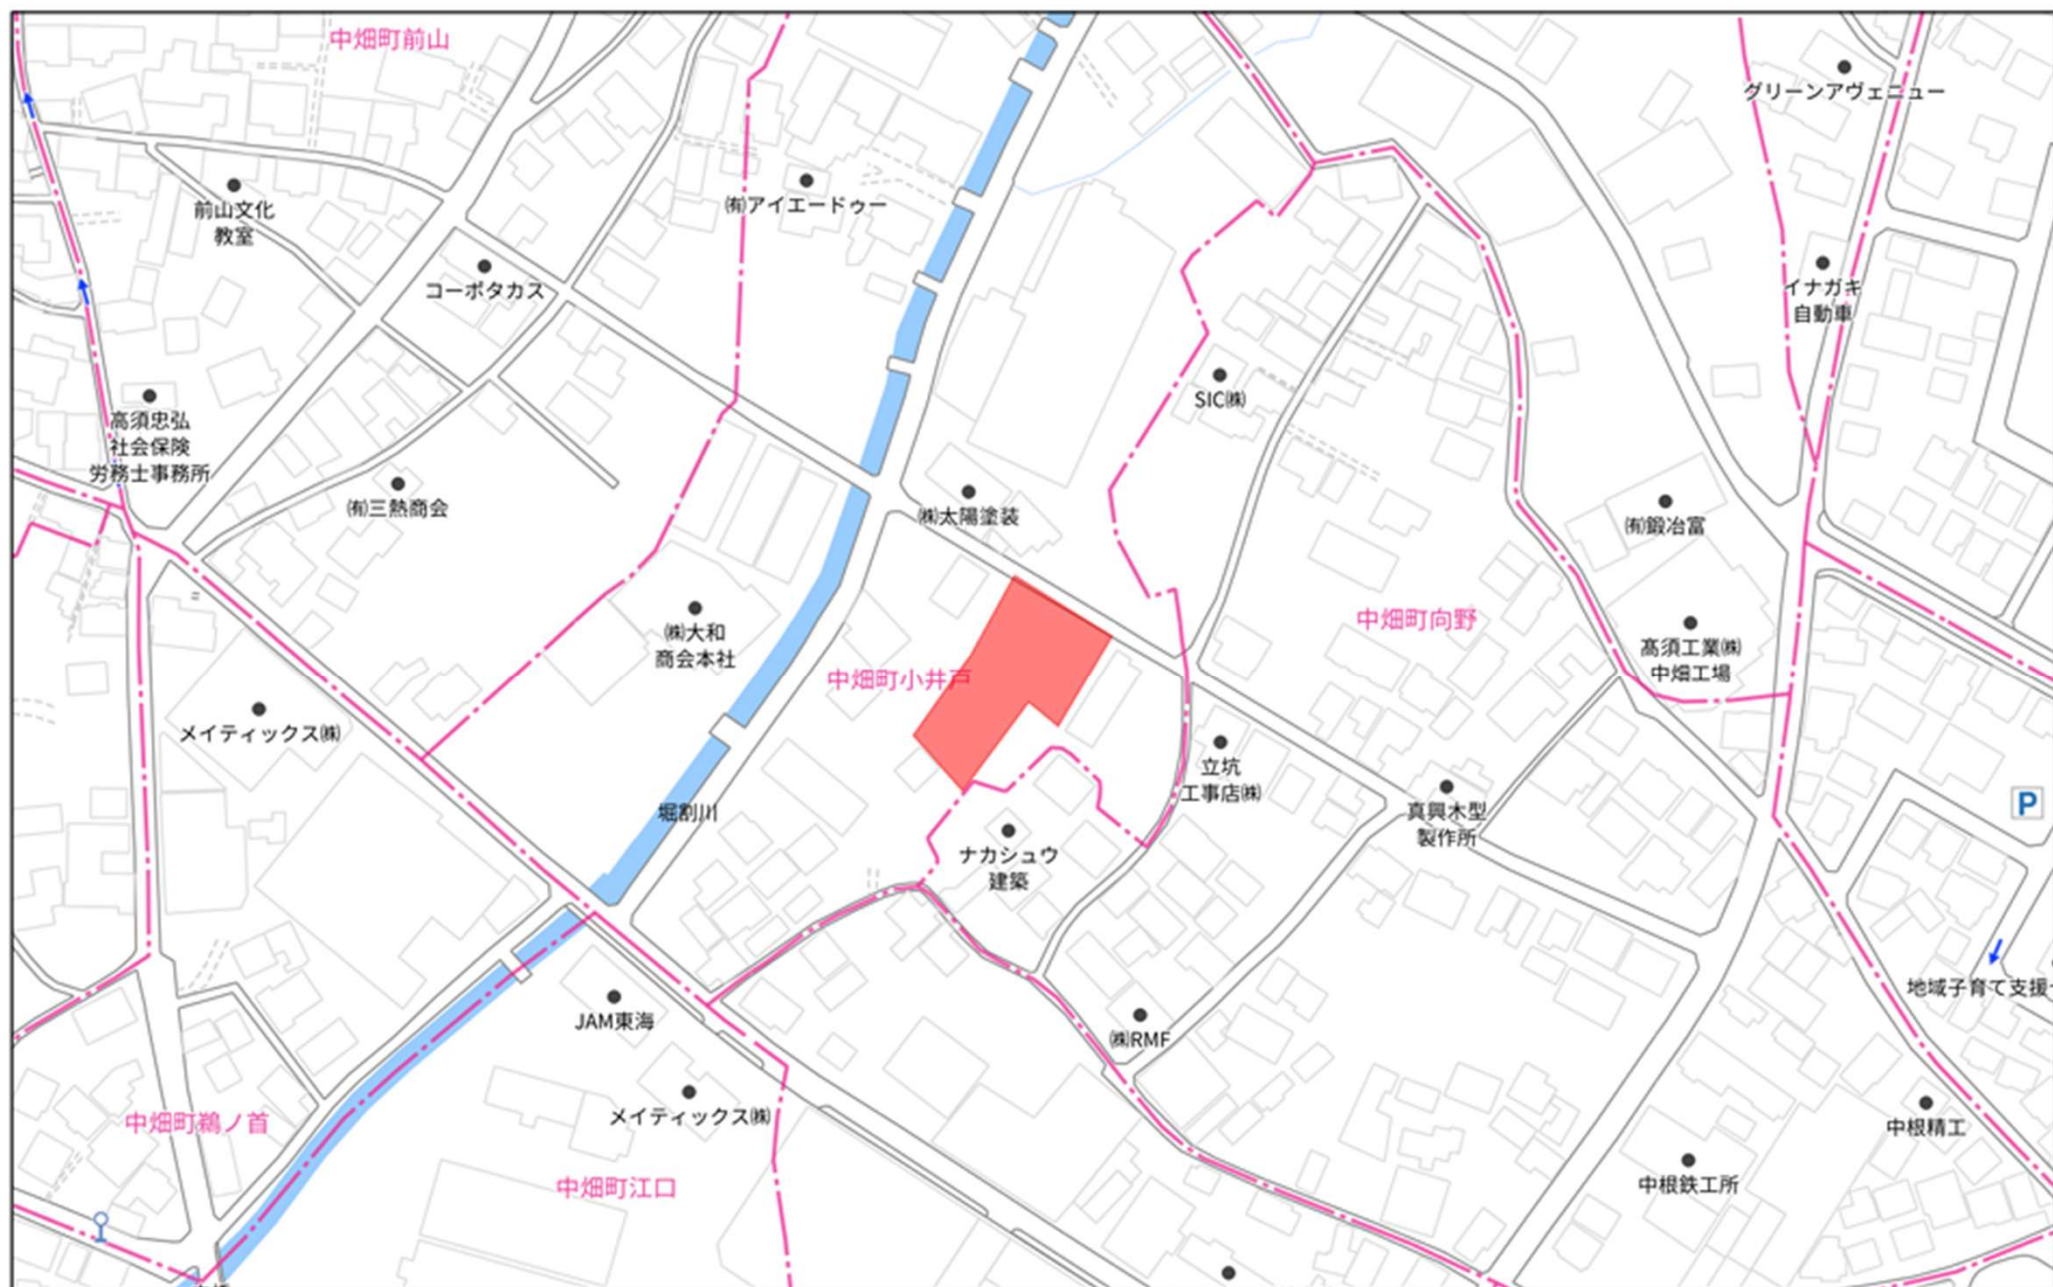

140m

1:2125